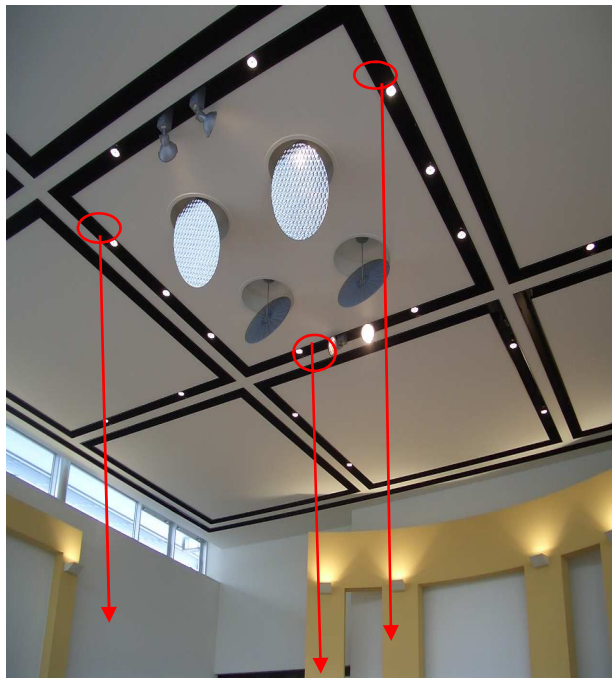

DUO前橋 様

平成18年6月設置

設置機種:F-170R 10台

ガラス張りのショールーム、天井高約7mにエコシルフィを設置する事により、年間を通して冷暖房の効率向上、省エネシステムが出来、温度ムラのない空間が実現しました。

温度測定結果